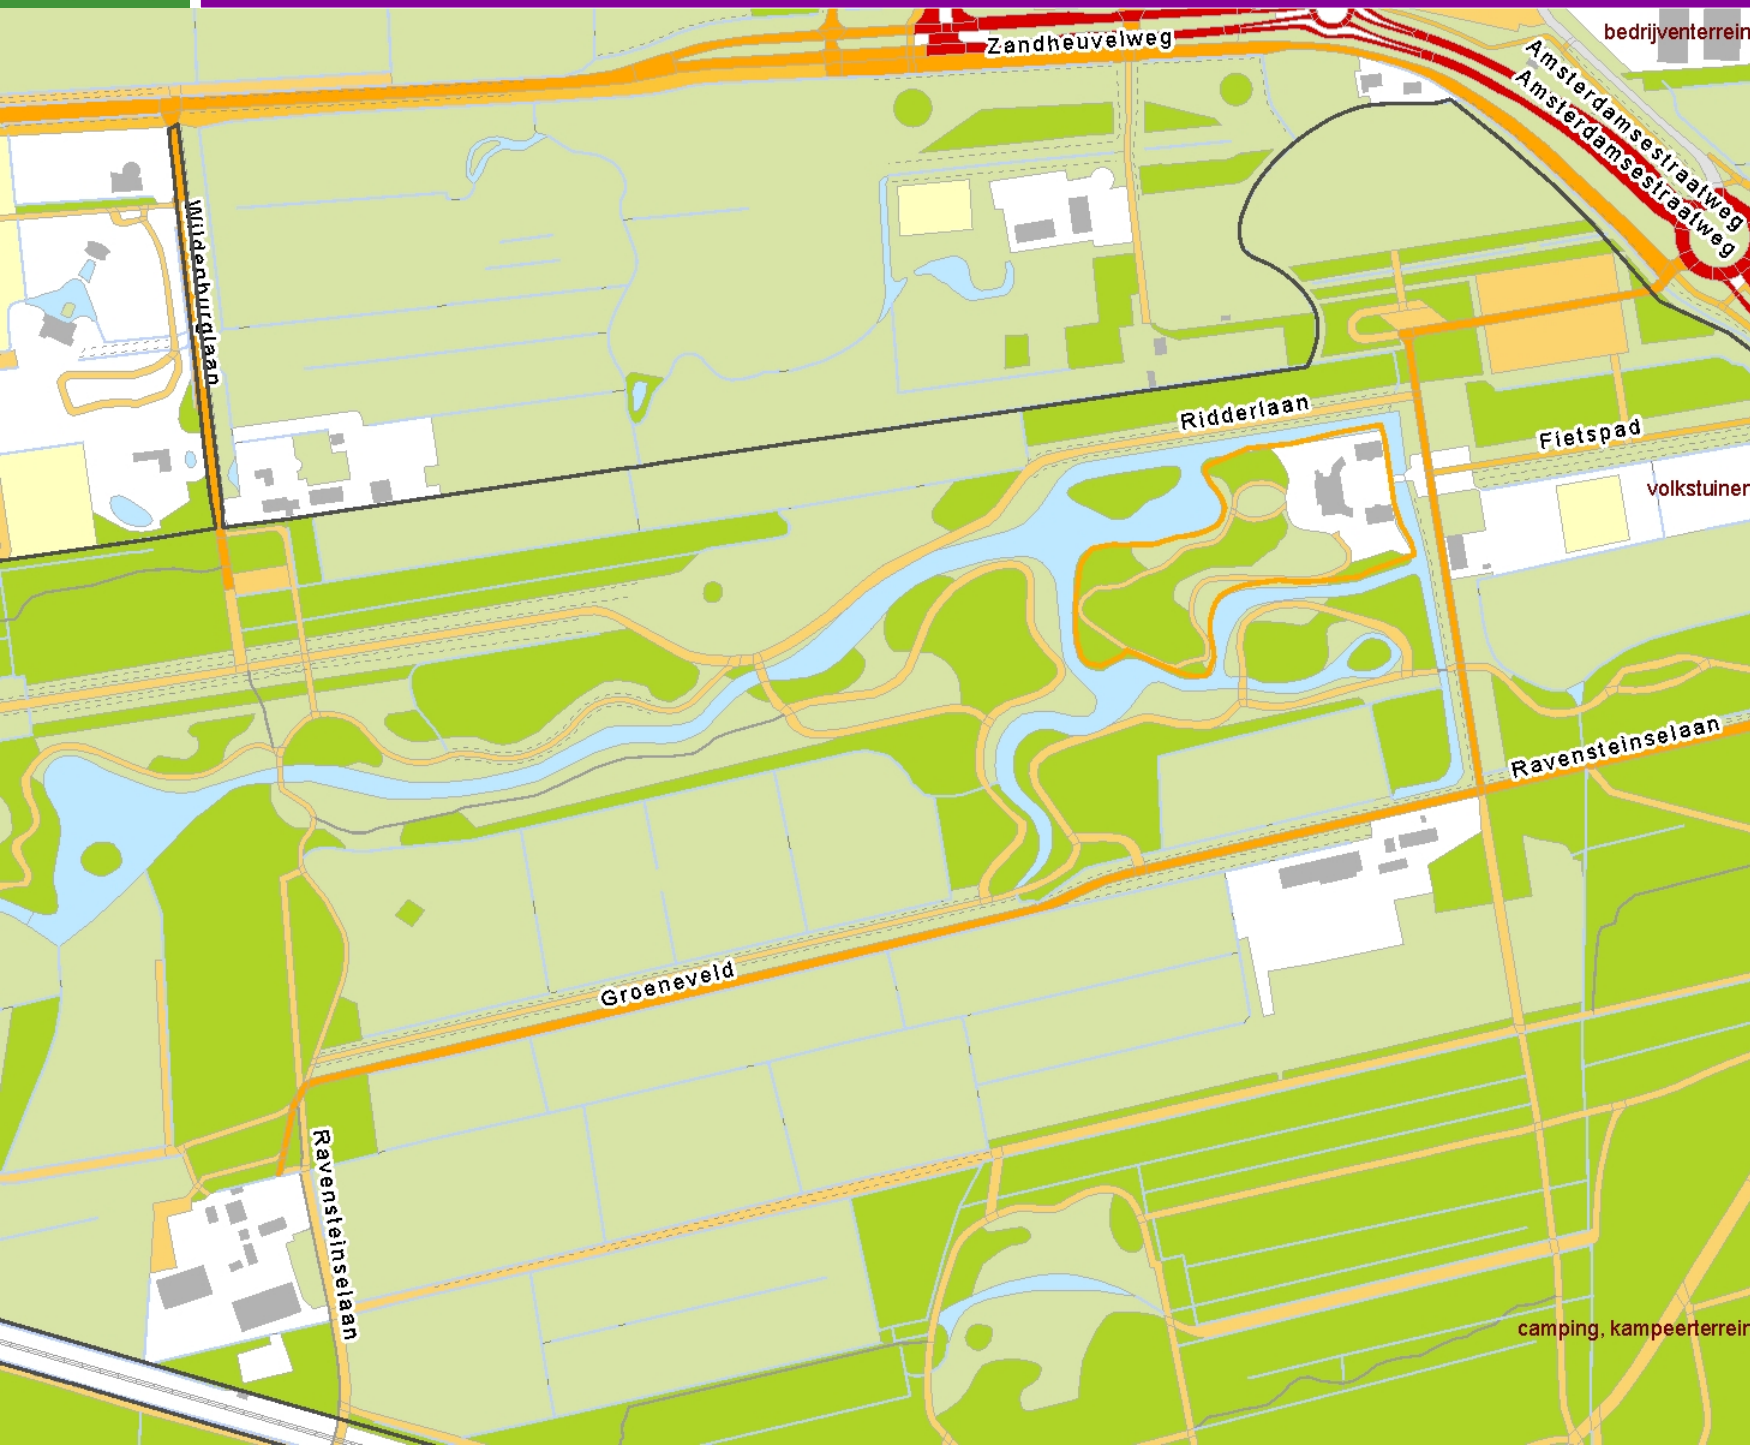

Landgoed Groeneveld

Honden los, behalve op het eiland

staatsbosbeheer

Legenda

- Honden
- Honden aangelijnd, honden gehele jaar toegestaan
 - Honden aangelijnd, honden tijdelijk niet toegestaan
 - Honden los terrein, honden gehele jaar toegestaan
 - Honden los terrein, honden tijdelijk aangelijnd
 - Honden niet toegestaan
- SBB Buitengrens (contour)

Schaal:
1:6.000

Datum:
03-01-2024

Auteur:
-Auteur-

Aan deze kaart kunnen geen rechten worden ontleend.
© Staatsbosbeheer