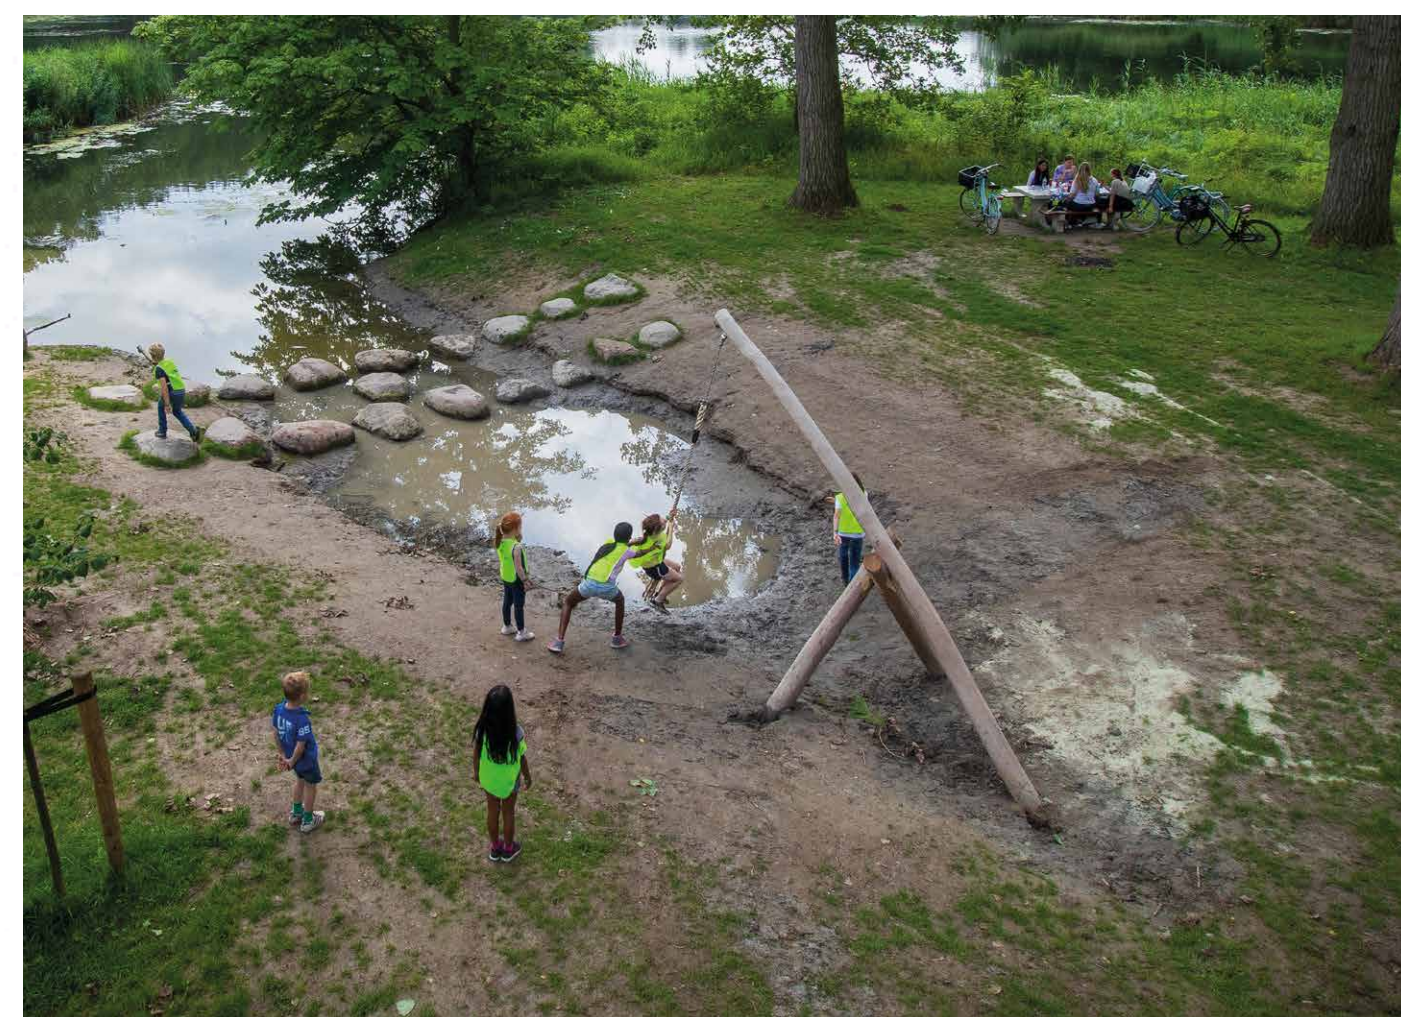

Abtswoudse bos

Speelbos

0 10 20 30 40 m

27 oktober 2021
C. Sturkenboom

bloemrijk gras gefaseerd maaien
natuurpad
wandelpad menggranulaat