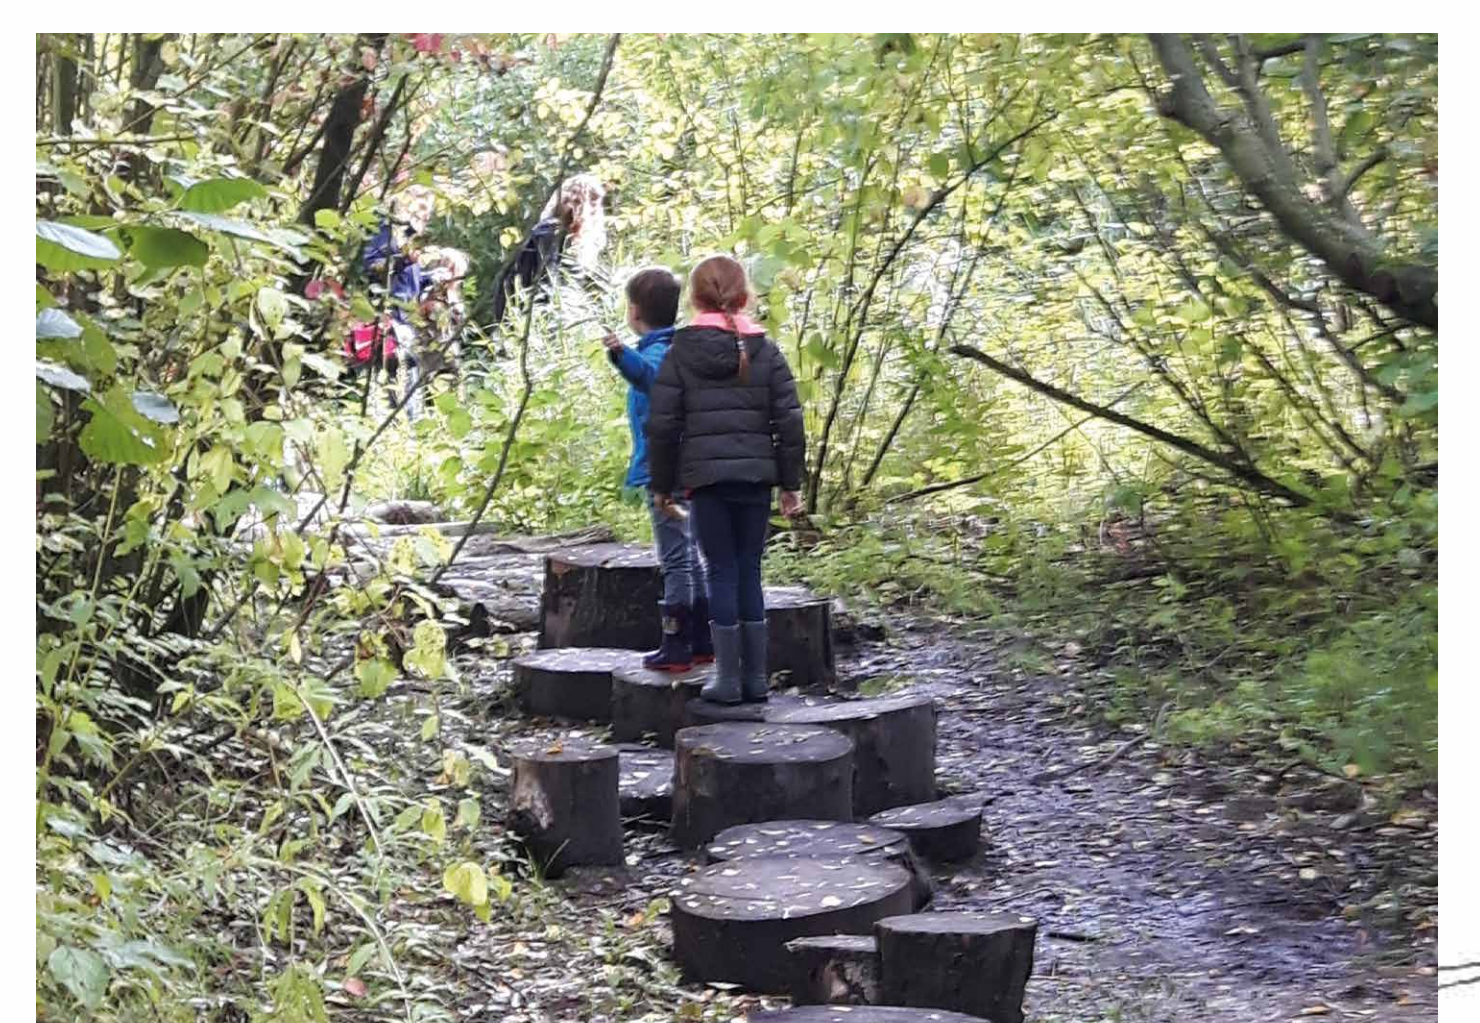

Abtswoudse bos

Speelbos

0 10 20 30 40 m

27 oktober 2021
C. Sturkenboom

bloemrijk gras gefaseerd maaien
natuurpad
wandelpad menggranulaat