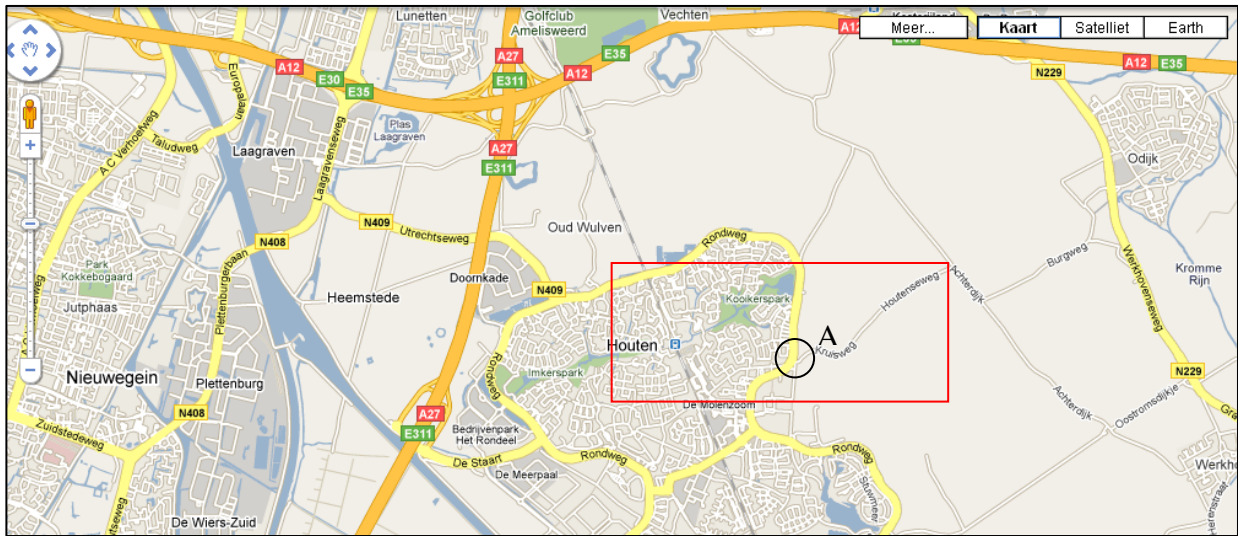

# Routebeschrijving speelbos Nieuw Wulven

- Volg de Rondweg van Houten tot aan punt A
- Neem daar de afslag (richting Bunnik en Odijk). U rijdt op de Kruisweg.
- Sla direct linksaf de Binnenveg op
- Na ongeveer 1 kilometer vindt u de parkeerplaats aan uw linkerhand.