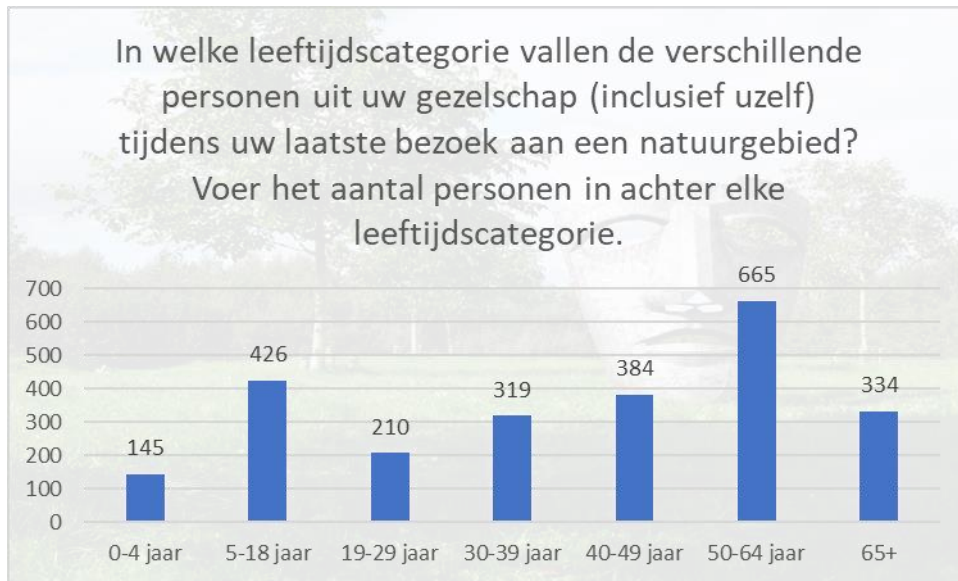

SMARTICIPATIE
PARTICIPATIE ANNO NU

Enquête Recreatieonderzoek Nieuw Wulven

juli 2023

1084 respondenten

SMARTICIPATIE BV - Brink 7, 5236 AR 's-Hertogenbosch
T 073 782 0298 - E info@smarticipatie.nl - I www.smarticipatie.nl
IBAN NL47 INGB 0007 5761 35 - BTW NL 8628.24.059.B.01 - KVK 8331 0231

122 sportroutes

Fietsen

Paardrijden

Paardrijroute

Natuurstudie

Rustgebied

228 rustgebieden

Spelen

Activiteiten

Stellingen

Beoordeling

Gemiddeld 7,9

Gemiddeld 7,6

Wilt u verder nog iets kwijt over Nieuw Wulven?

Over u

Nieuw Wulven niet bezocht