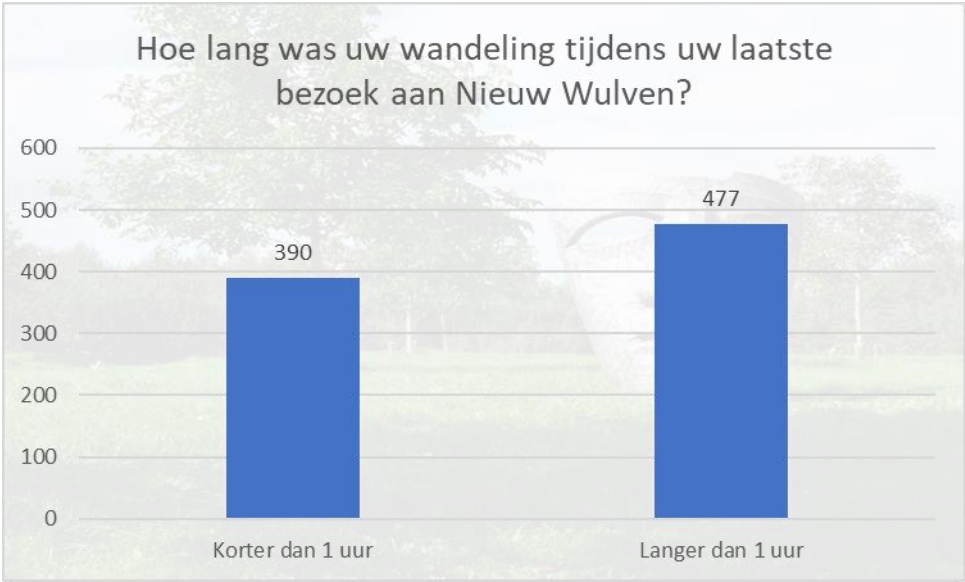

SMARTICIPATIE
PARTICIPATIE ANNO NU

Enquête Recreatieonderzoek Nieuw Wulven

juli 2023

1084 respondenten

SMARTICIPATIE BV - Brink 7, 5236 AR 's-Hertogenbosch
T 073 782 0298 - E info@smarticipatie.nl - I www.smarticipatie.nl
IBAN NL47 INGB 0007 5761 35 - BTW NL 8628.24.059.B.01 - KVK 8331 0231

Nieuw Wulven

Uw bezoek

Drukke

Wilt u hieronder toelichten of u tijdens uw laatste bezoek specifiek overlast heeft ondervonden van bepaalde gebruikersgroepen?

Wandelen

Wandelroute

535 wandelroutes

Bankje 

148 bankjes

Hond uitlaten

Wandelroute met hond 🐕

145 wandelroutes

Voorkeurslocatie hondenvijver 🐕

175 voorkeurslocaties

Hardlopen/sporten

Sportroute 