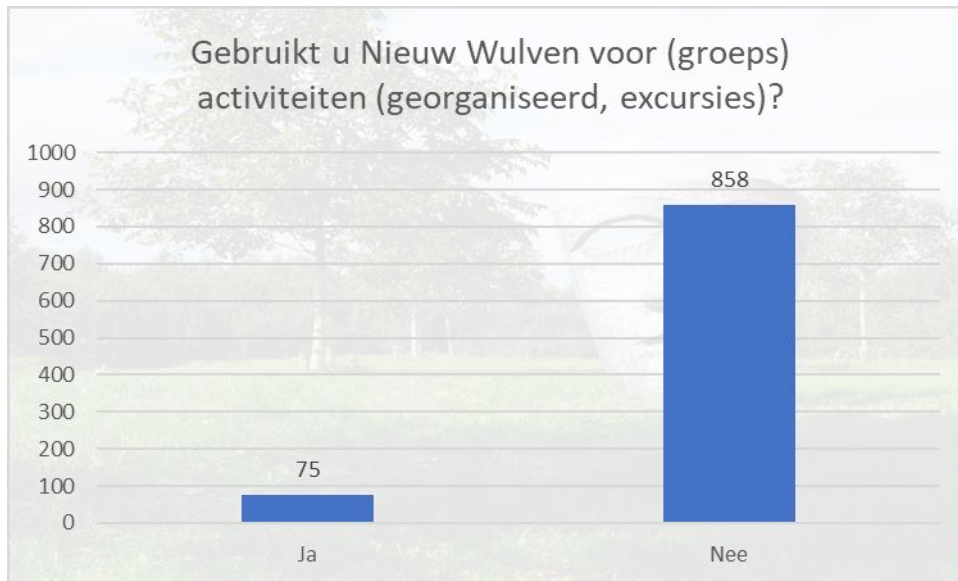

SMARTICIPATIE
PARTICIPATIE ANNO NU

Enquête Recreatieonderzoek Nieuw Wulven

juli 2023

1084 respondenten

SMARTICIPATIE BV - Brink 7, 5236 AR 's-Hertogenbosch
T 073 782 0298 - E info@smarticipatie.nl - I www.smarticipatie.nl
IBAN NL47 INGB 0007 5761 35 - BTW NL 8628.24.059.B.01 - KVK 8331 0231

122 sportroutes

Fietsen

Paardrijden

Paardrijroute

Natuurstudie

Rustgebied

228 rustgebieden

Spelen

Activiteiten

Stellingen

Beoordeling

Gemiddeld 7,9

Gemiddeld 7,6

Wilt u verder nog iets kwijt over Nieuw Wulven?

Over u

Nieuw Wulven niet bezocht