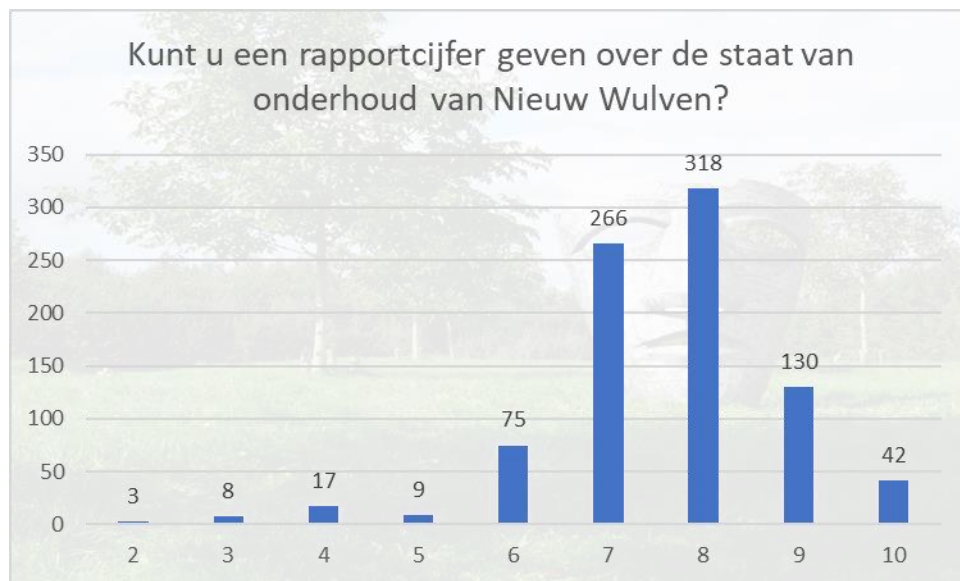

122 sportroutes

Fietsen

Paardrijden

Paardrijroute

Natuurstudie

Rustgebied

228 rustgebieden

Spelen

Activiteiten

Stellingen

Beoordeling

Gemiddeld 7,9

Gemiddeld 7,6

Wilt u verder nog iets kwijt over Nieuw Wulven?

Over u

Nieuw Wulven niet bezocht