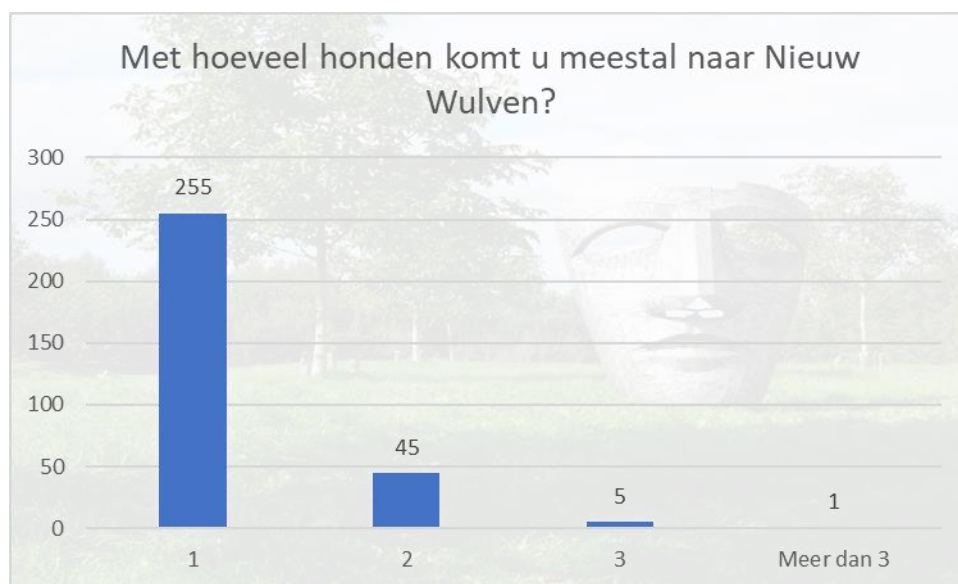

Hond uitlaten