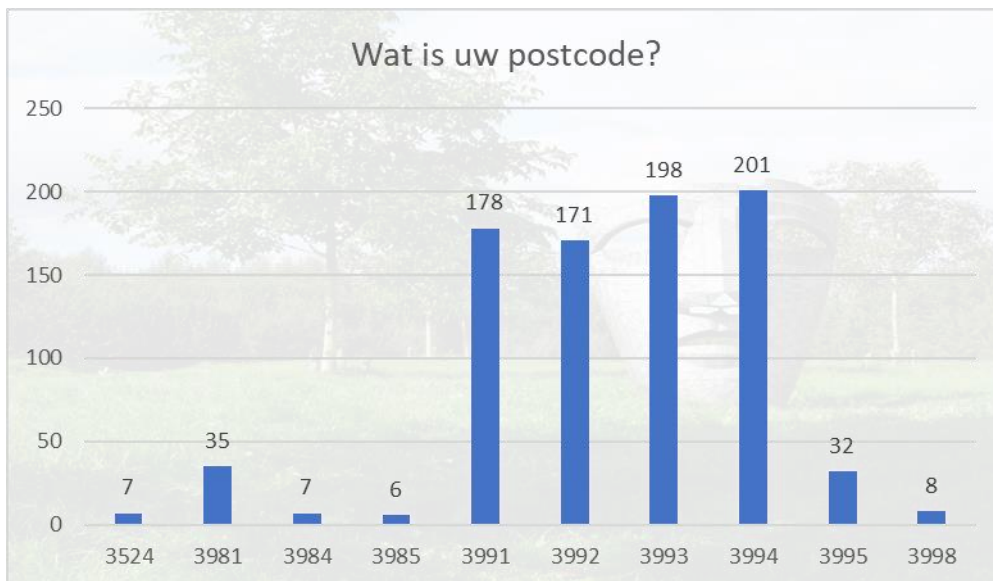

122 sportroutes

Fietsen

Paardrijden

Paardrijroute

Natuurstudie

Rustgebied

228 rustgebieden

Spelen

Activiteiten

Stellingen

Beoordeling

Gemiddeld 7,9

Gemiddeld 7,6

Wilt u verder nog iets kwijt over Nieuw Wulven?

Over u

Nieuw Wulven niet bezocht