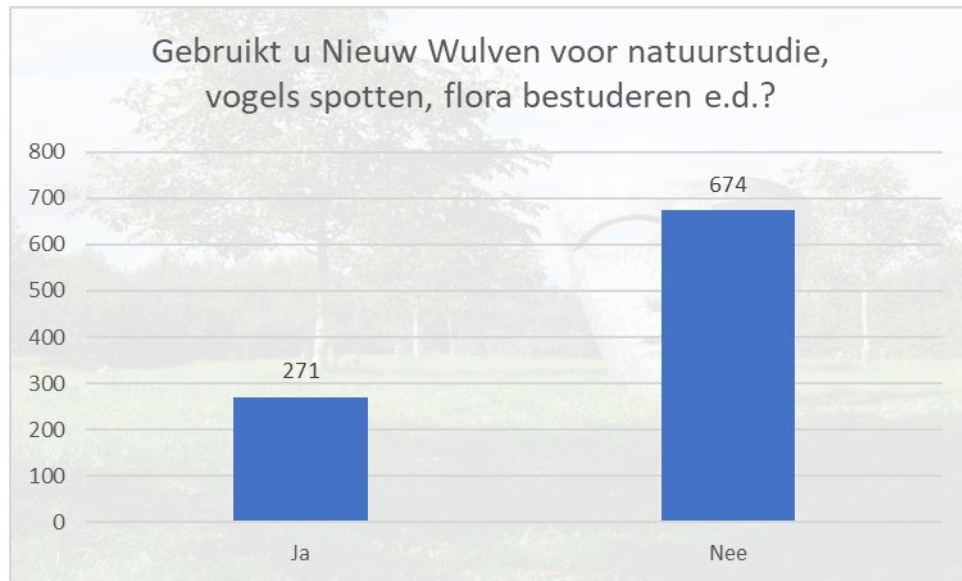

122 sportroutes

Fietsen

Paardrijden

Paardrijroute

Natuurstudie

Rustgebied

228 rustgebieden

Spelen

Activiteiten

Stellingen

Beoordeling

Gemiddeld 7,9

Gemiddeld 7,6

Wilt u verder nog iets kwijt over Nieuw Wulven?

Over u

Nieuw Wulven niet bezocht