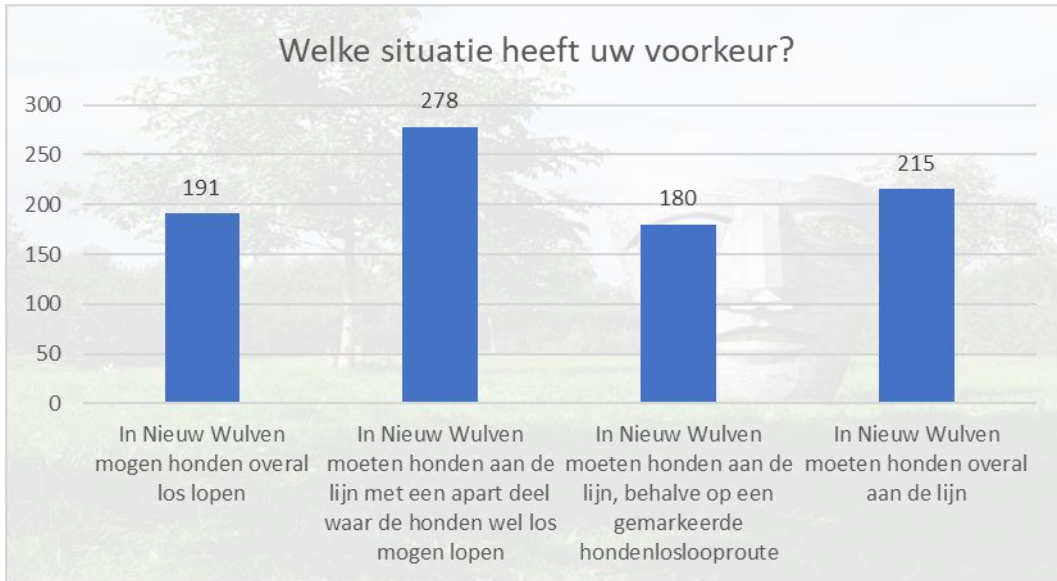

122 sportroutes

Fietsen

Paardrijden

Paardrijroute

Natuurstudie

Rustgebied

228 rustgebieden

Spelen

Activiteiten

Stellingen

Beoordeling

Gemiddeld 7,9

Gemiddeld 7,6

Wilt u verder nog iets kwijt over Nieuw Wulven?

Over u

Nieuw Wulven niet bezocht