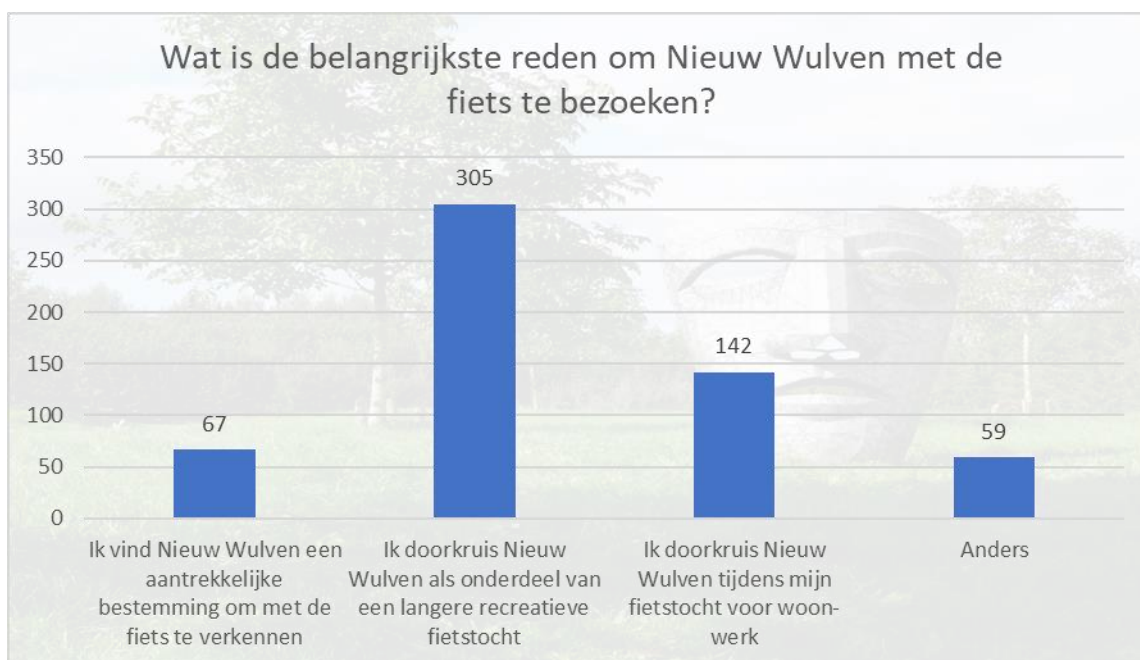

SMARTICIPATIE
PARTICIPATIE ANNO NU

Enquête Recreatieonderzoek Nieuw Wulven

juli 2023

1084 respondenten

SMARTICIPATIE BV - Brink 7, 5236 AR 's-Hertogenbosch
T 073 782 0298 - E info@smarticipatie.nl - I www.smarticipatie.nl
IBAN NL47 INGB 0007 5761 35 - BTW NL 8628.24.059.B.01 - KVK 8331 0231

Nieuw Wulven

Uw bezoek

Drukke

Wilt u hieronder toelichten of u tijdens uw laatste bezoek specifiek overlast heeft ondervonden van bepaalde gebruikersgroepen?

Wandelen

Wandelroute

535 wandelroutes

Bankje 

148 bankjes

Hond uitlaten

Wandelroute met hond 🐕

145 wandelroutes

Voorkeurslocatie hondenvijver 🐕

175 voorkeurslocaties

Hardlopen/sporten

Sportroute 

122 sportroutes

Fietsen

Paardrijden

Paardrijroute

Natuurstudie

Rustgebied

228 rustgebieden

Spelen