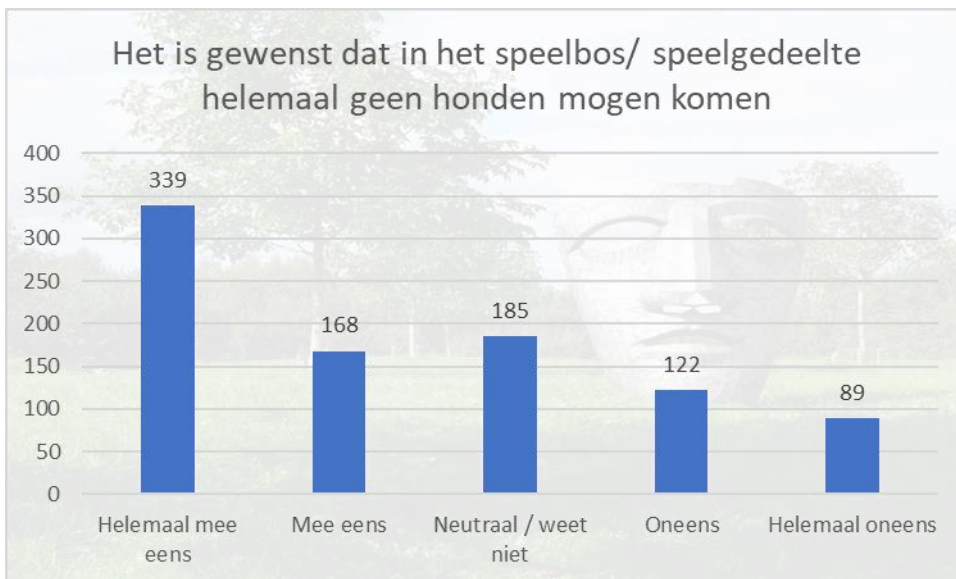

122 sportroutes

Fietsen

Paardrijden

Paardrijroute

Natuurstudie

Rustgebied

228 rustgebieden

Spelen

Activiteiten

Stellingen

Beoordeling

Gemiddeld 7,9

Gemiddeld 7,6

Wilt u verder nog iets kwijt over Nieuw Wulven?

Over u

Nieuw Wulven niet bezocht