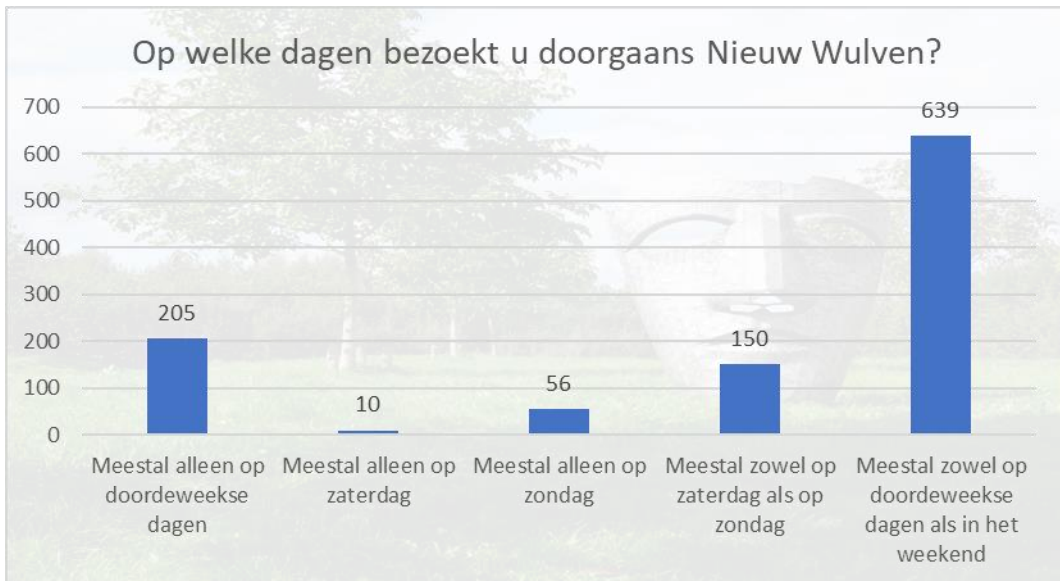

SMARTICIPATIE
PARTICIPATIE ANNO NU

Enquête Recreatieonderzoek Nieuw Wulven

juli 2023

1084 respondenten

SMARTICIPATIE BV - Brink 7, 5236 AR 's-Hertogenbosch
T 073 782 0298 - E info@smarticipatie.nl - I www.smarticipatie.nl
IBAN NL47 INGB 0007 5761 35 - BTW NL 8628.24.059.B.01 - KVK 8331 0231

Nieuw Wulven

Uw bezoek

Drukke

Wilt u hieronder toelichten of u tijdens uw laatste bezoek specifiek overlast heeft ondervonden van bepaalde gebruikersgroepen?

Wandelen

Wandelroute

535 wandelroutes

Bankje 