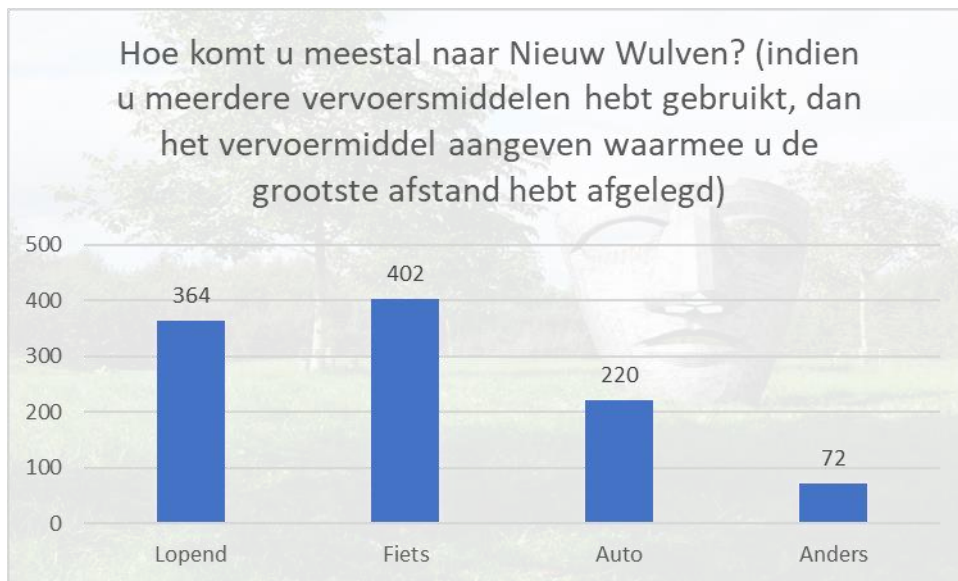

SMARTICIPATIE
PARTICIPATIE ANNO NU

Enquête Recreatieonderzoek Nieuw Wulven

juli 2023

1084 respondenten

SMARTICIPATIE BV - Brink 7, 5236 AR 's-Hertogenbosch
T 073 782 0298 - E info@smarticipatie.nl - I www.smarticipatie.nl
IBAN NL47 INGB 0007 5761 35 - BTW NL 8628.24.059.B.01 - KVK 8331 0231

Nieuw Wulven

Uw bezoek

Drukke

Wilt u hieronder toelichten of u tijdens uw laatste bezoek specifiek overlast heeft ondervonden van bepaalde gebruikersgroepen?

Wandelen

Wandelroute

535 wandelroutes

Bankje 