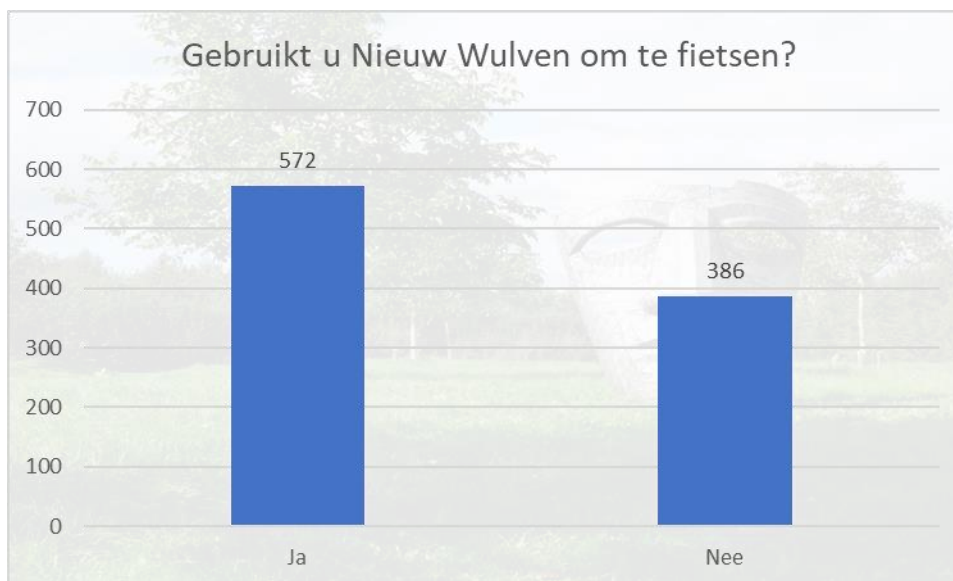

SMARTICIPATIE
PARTICIPATIE ANNO NU

Enquête Recreatieonderzoek Nieuw Wulven

juli 2023

1084 respondenten

SMARTICIPATIE BV - Brink 7, 5236 AR 's-Hertogenbosch
T 073 782 0298 - E info@smarticipatie.nl - I www.smarticipatie.nl
IBAN NL47 INGB 0007 5761 35 - BTW NL 8628.24.059.B.01 - KVK 8331 0231

Nieuw Wulven

Uw bezoek

Drukke

Wilt u hieronder toelichten of u tijdens uw laatste bezoek specifiek overlast heeft ondervonden van bepaalde gebruikersgroepen?

Wandelen

Wandelroute

535 wandelroutes

Bankje 

148 bankjes

Hond uitlaten

Wandelroute met hond 🐕

145 wandelroutes

Voorkeurslocatie hondenvijver 🐕

175 voorkeurslocaties

Hardlopen/sporten

Sportroute 

122 sportroutes

Fietsen

Paardrijden

Paardrijroute

Natuurstudie

Rustgebied

228 rustgebieden

Spelen