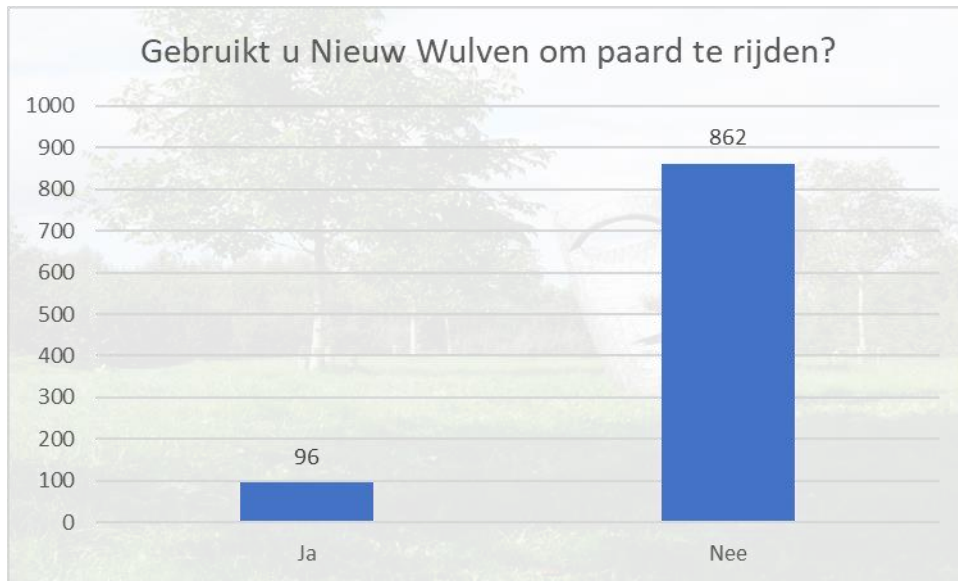

SMARTICIPATIE
PARTICIPATIE ANNO NU

Enquête Recreatieonderzoek Nieuw Wulven

juli 2023

1084 respondenten

SMARTICIPATIE BV - Brink 7, 5236 AR 's-Hertogenbosch
T 073 782 0298 - E info@smarticipatie.nl - I www.smarticipatie.nl
IBAN NL47 INGB 0007 5761 35 - BTW NL 8628.24.059.B.01 - KVK 8331 0231

122 sportroutes

Fietsen

Paardrijden

Paardrijroute

Natuurstudie

Rustgebied

228 rustgebieden

Spelen

Activiteiten

Stellingen

Beoordeling

Gemiddeld 7,9

Gemiddeld 7,6

Wilt u verder nog iets kwijt over Nieuw Wulven?

Over u

Nieuw Wulven niet bezocht