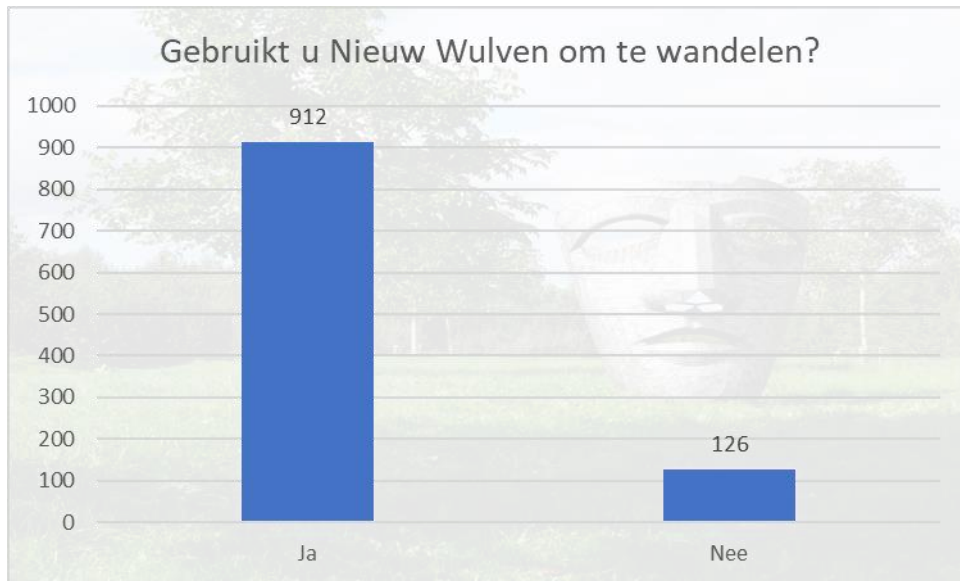

SMARTICIPATIE
PARTICIPATIE ANNO NU

Enquête Recreatieonderzoek Nieuw Wulven

juli 2023

1084 respondenten

SMARTICIPATIE BV - Brink 7, 5236 AR 's-Hertogenbosch
T 073 782 0298 - E info@smarticipatie.nl - I www.smarticipatie.nl
IBAN NL47 INGB 0007 5761 35 - BTW NL 8628.24.059.B.01 - KVK 8331 0231

Nieuw Wulven

Uw bezoek

Drukke

Wilt u hieronder toelichten of u tijdens uw laatste bezoek specifiek overlast heeft ondervonden van bepaalde gebruikersgroepen?

Wandelen

Wandelroute

535 wandelroutes

Bankje 