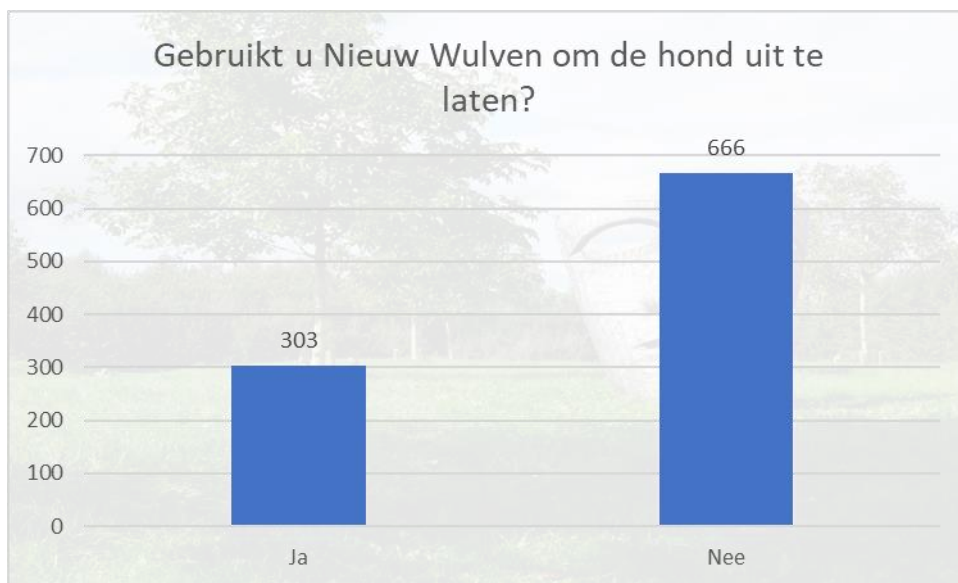

Hond uitlaten