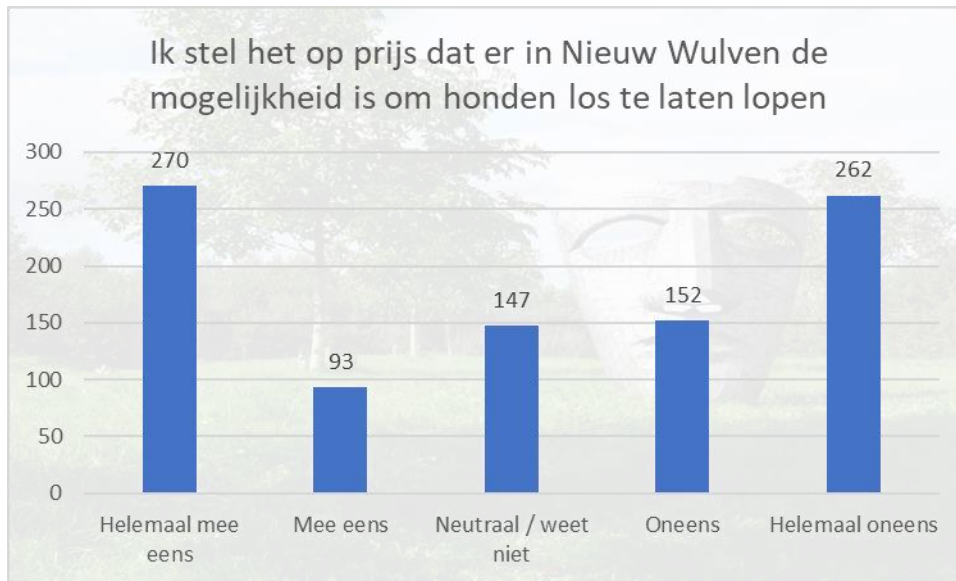

148 bankjes

Hond uitlaten

Wandelroute met hond 🐕

145 wandelroutes

Voorkeurslocatie hondenvijver 🐕

175 voorkeurslocaties

Hardlopen/sporten

Sportroute 

122 sportroutes

Fietsen

Paardrijden

Paardrijroute

Natuurstudie

Rustgebied

228 rustgebieden

Spelen

Activiteiten

Stellingen

Beoordeling

Gemiddeld 7,9

Gemiddeld 7,6

Wilt u verder nog iets kwijt over Nieuw Wulven?

Over u

Nieuw Wulven niet bezocht