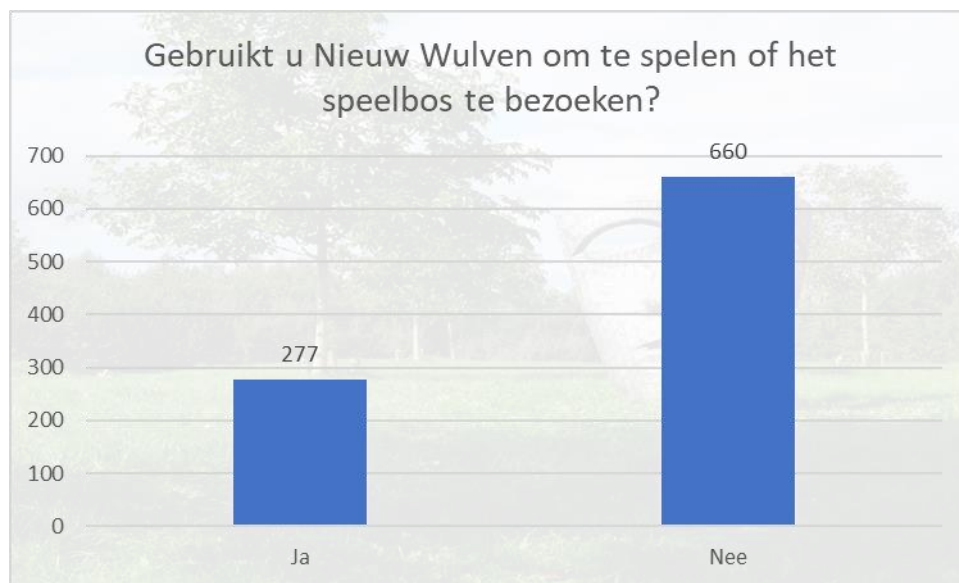

SMARTICIPATIE
PARTICIPATIE ANNO NU

Enquête Recreatieonderzoek Nieuw Wulven

juli 2023

1084 respondenten

SMARTICIPATIE BV - Brink 7, 5236 AR 's-Hertogenbosch
T 073 782 0298 - E info@smarticipatie.nl - I www.smarticipatie.nl
IBAN NL47 INGB 0007 5761 35 - BTW NL 8628.24.059.B.01 - KVK 8331 0231

122 sportroutes

Fietsen

Paardrijden

Paardrijroute

Natuurstudie

Rustgebied

228 rustgebieden

Spelen

Activiteiten

Stellingen

Beoordeling

Gemiddeld 7,9

Gemiddeld 7,6

Wilt u verder nog iets kwijt over Nieuw Wulven?

Over u

Nieuw Wulven niet bezocht