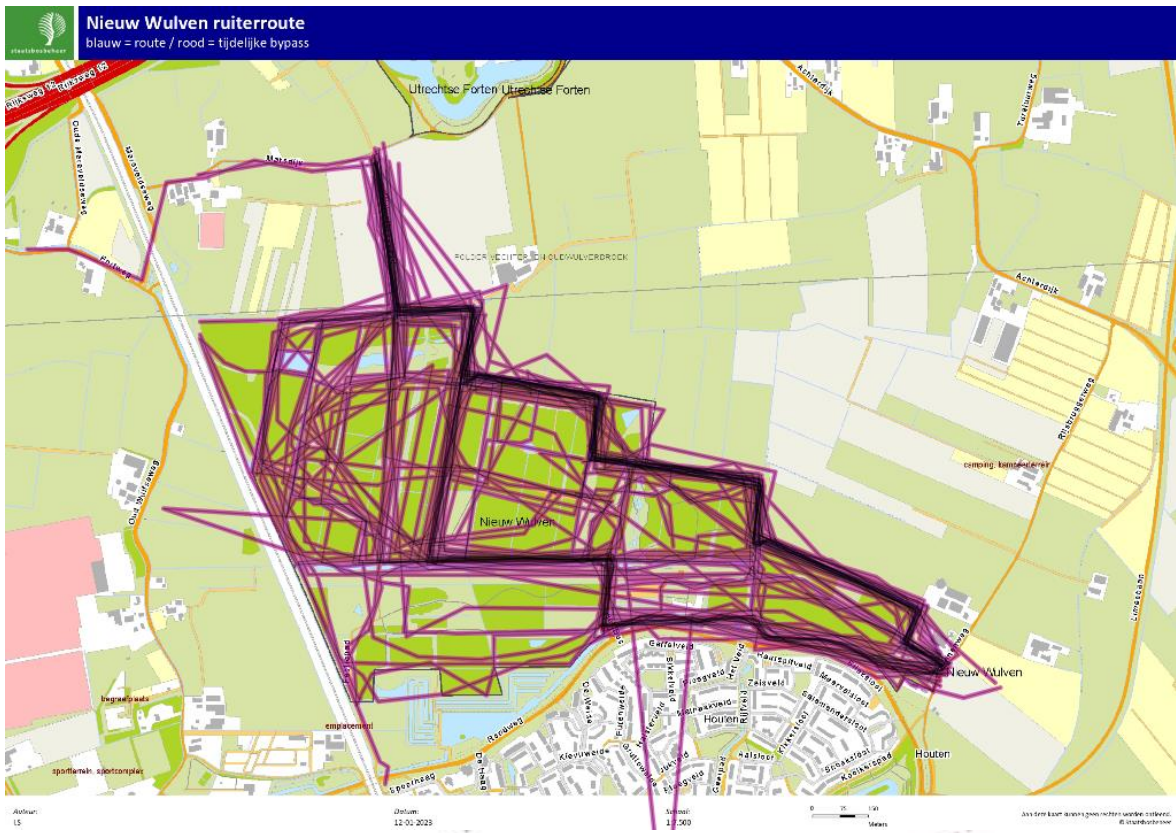

148 bankjes

Hond uitlaten

Wandelroute met hond 🐕

145 wandelroutes

Voorkeurslocatie hondenvijver 🐕

175 voorkeurslocaties

Hardlopen/sporten

Sportroute 

122 sportroutes

Fietsen

Paardrijden

Paardrijroute

Natuurstudie

Rustgebied

228 rustgebieden

Spelen

Activiteiten

Stellingen

Beoordeling

Gemiddeld 7,9

Gemiddeld 7,6

Wilt u verder nog iets kwijt over Nieuw Wulven?

Over u

Nieuw Wulven niet bezocht