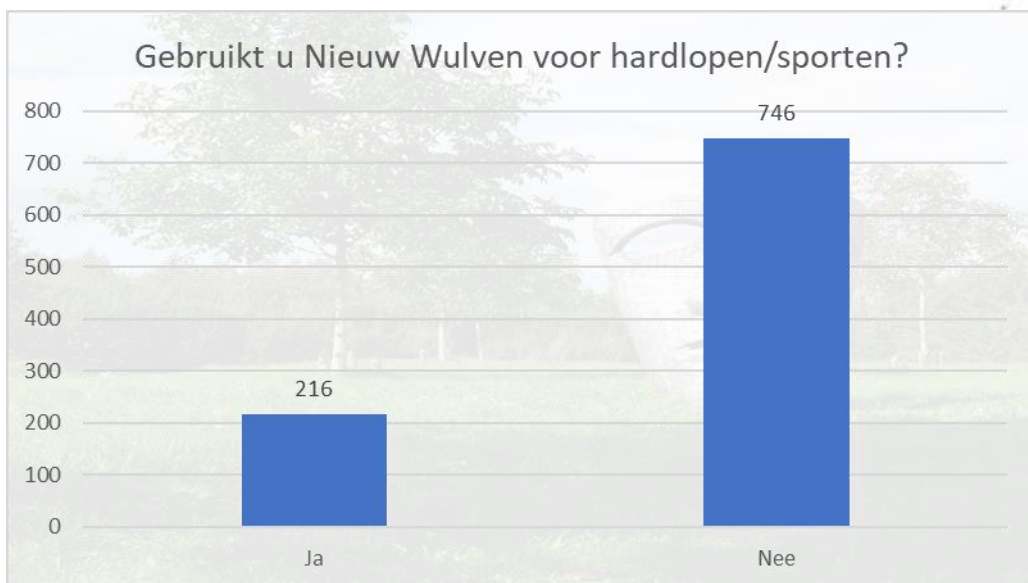

SMARTICIPATIE
PARTICIPATIE ANNO NU

Enquête Recreatieonderzoek Nieuw Wulven

juli 2023

1084 respondenten

SMARTICIPATIE BV - Brink 7, 5236 AR 's-Hertogenbosch
T 073 782 0298 - E info@smarticipatie.nl - I www.smarticipatie.nl
IBAN NL47 INGB 0007 5761 35 - BTW NL 8628.24.059.B.01 - KVK 8331 0231

148 bankjes

Hond uitlaten

Wandelroute met hond 🐕

145 wandelroutes

Voorkeurslocatie hondenvijver 🐕

175 voorkeurslocaties

Hardlopen/sporten

Sportroute 

122 sportroutes

Fietsen

Paardrijden

Paardrijroute

Natuurstudie

Rustgebied

228 rustgebieden

Spelen