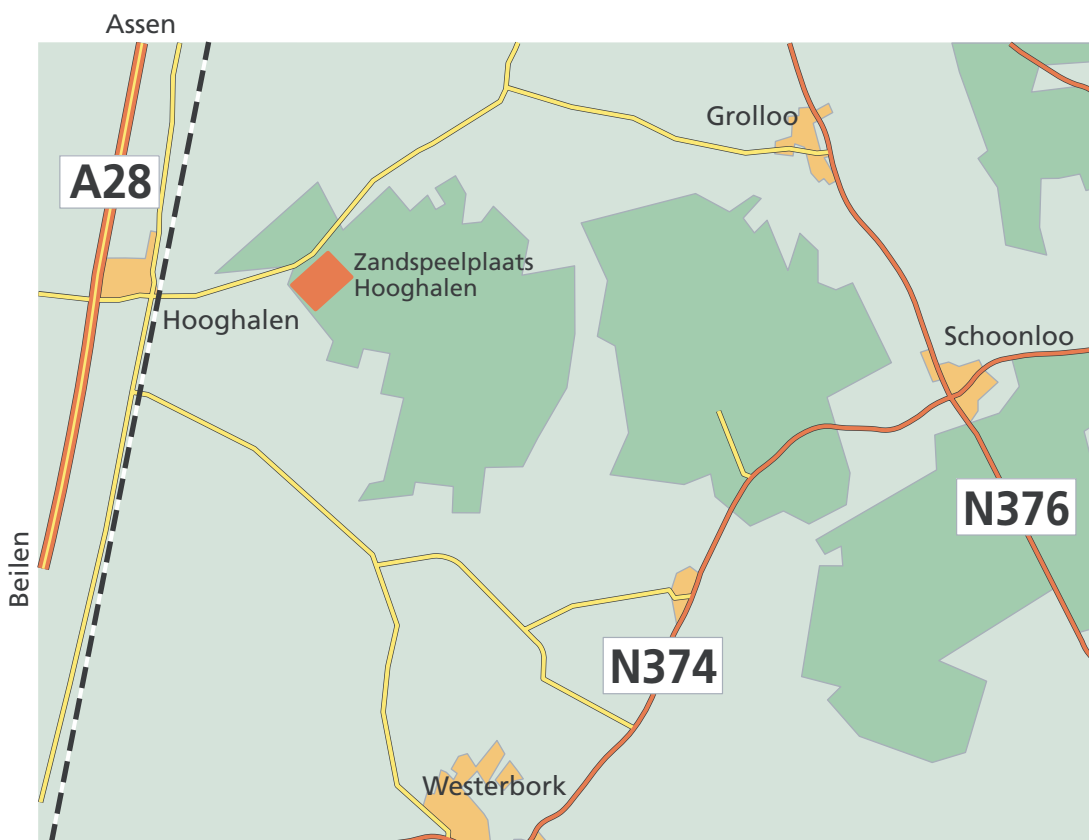

Routebeschrijving

Zandspeelplaats Hooghalen

Nabij parkeerplaats Herinneringscentrum Kamp Westerbork

Oosthalen

Hooghalen

Per auto

Vanaf A28 afslag Westerbork of Assen-Zuid; volg ANWB-borden 'Voormalig Kamp Westerbork'.