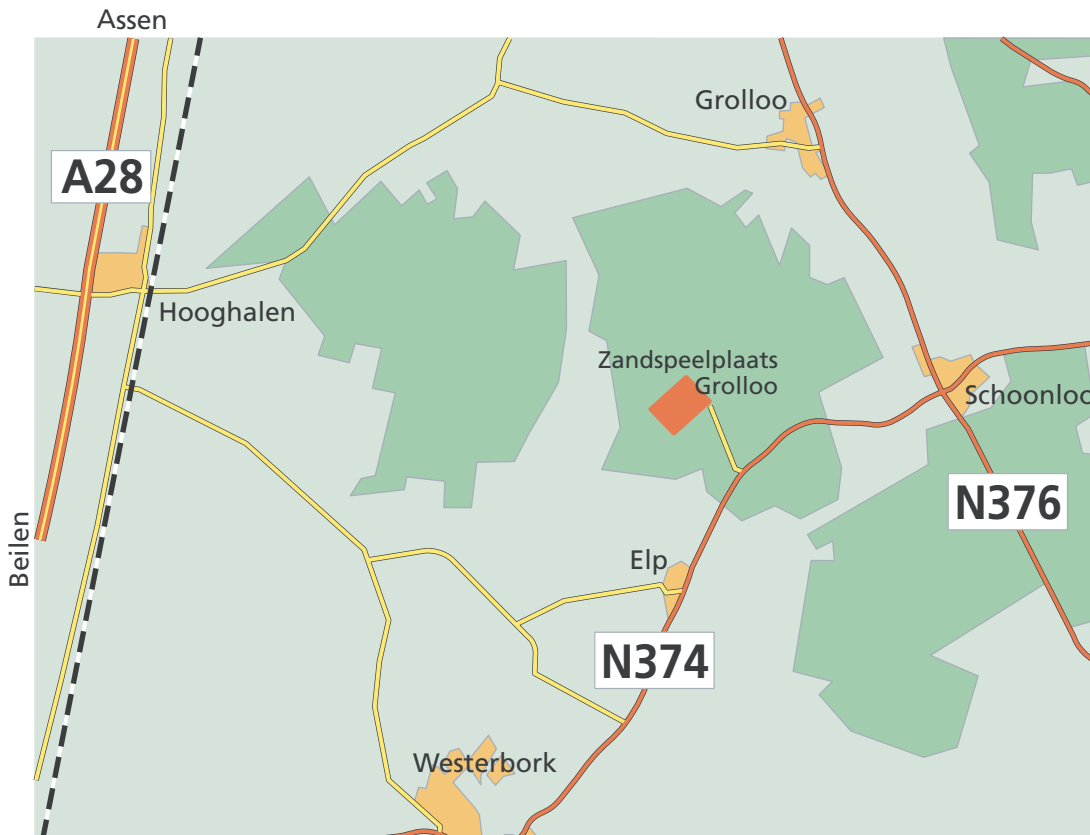

Routebeschrijving

Zandspeelplaats Grolloo
Nabij parkeerplaats aan de Elperweg
Grolloo

Per auto

Vanaf de weg Schoonloo-Elp bord afslag Zandspeelplaats volgen. Vanaf de A28 afslag Emmen/Westerbork; vanaf de N381 afslag Westerbork; vanaf Westerbork richting Borger (N374), na Elp bord afslag Zandspeelplaats.

Per openbaar vervoer

Deze Zandspeelplaats is niet bereikbaar per openbaar vervoer.