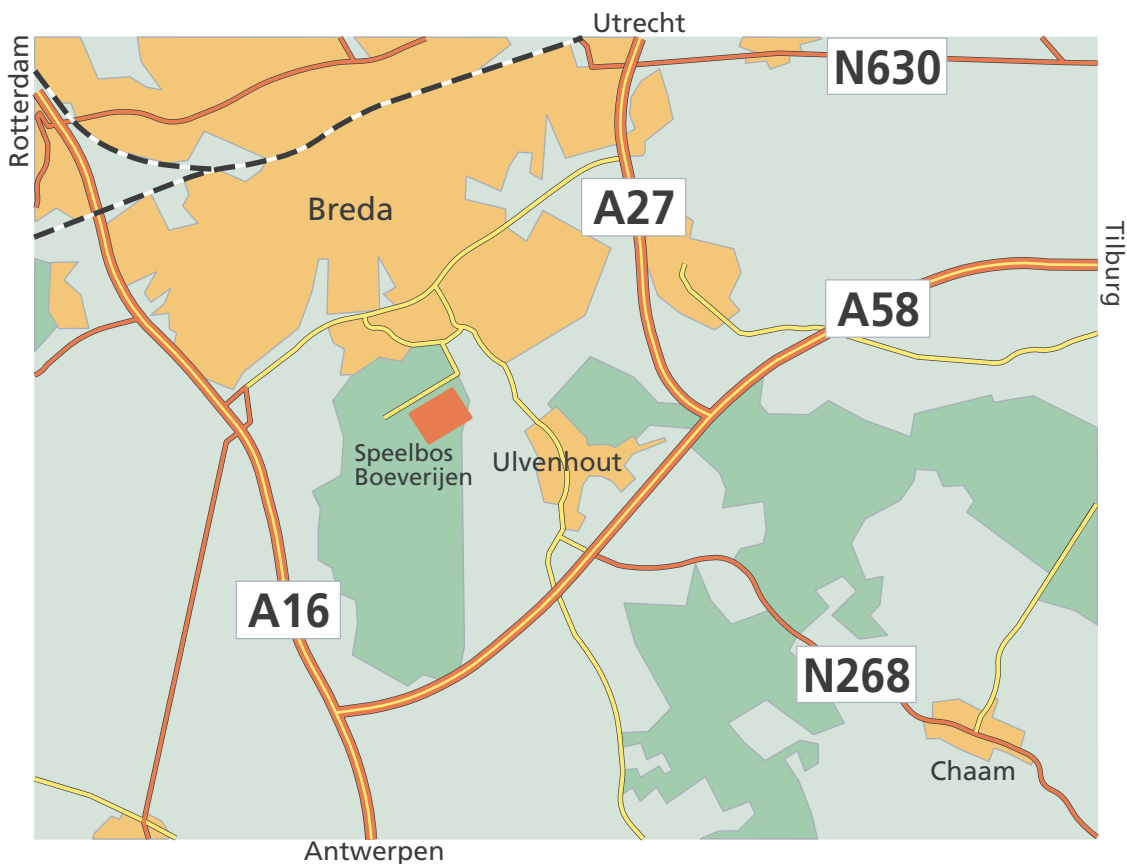

## Routebeschrijving

Speelbos Boeverijen  
Nabij Kasteel Bouvigne  
Duellaan  
Breda

Per auto

Vanuit Breda: via Bouvignedreef. Vanaf A58, via Galderseweg en Bouvignedreef.

Per openbaar vervoer

Informatie over dienstregelingen: OV-reisinformatie, telefoon 0900-9292 of [www.9292ov.nl](http://www.9292ov.nl)