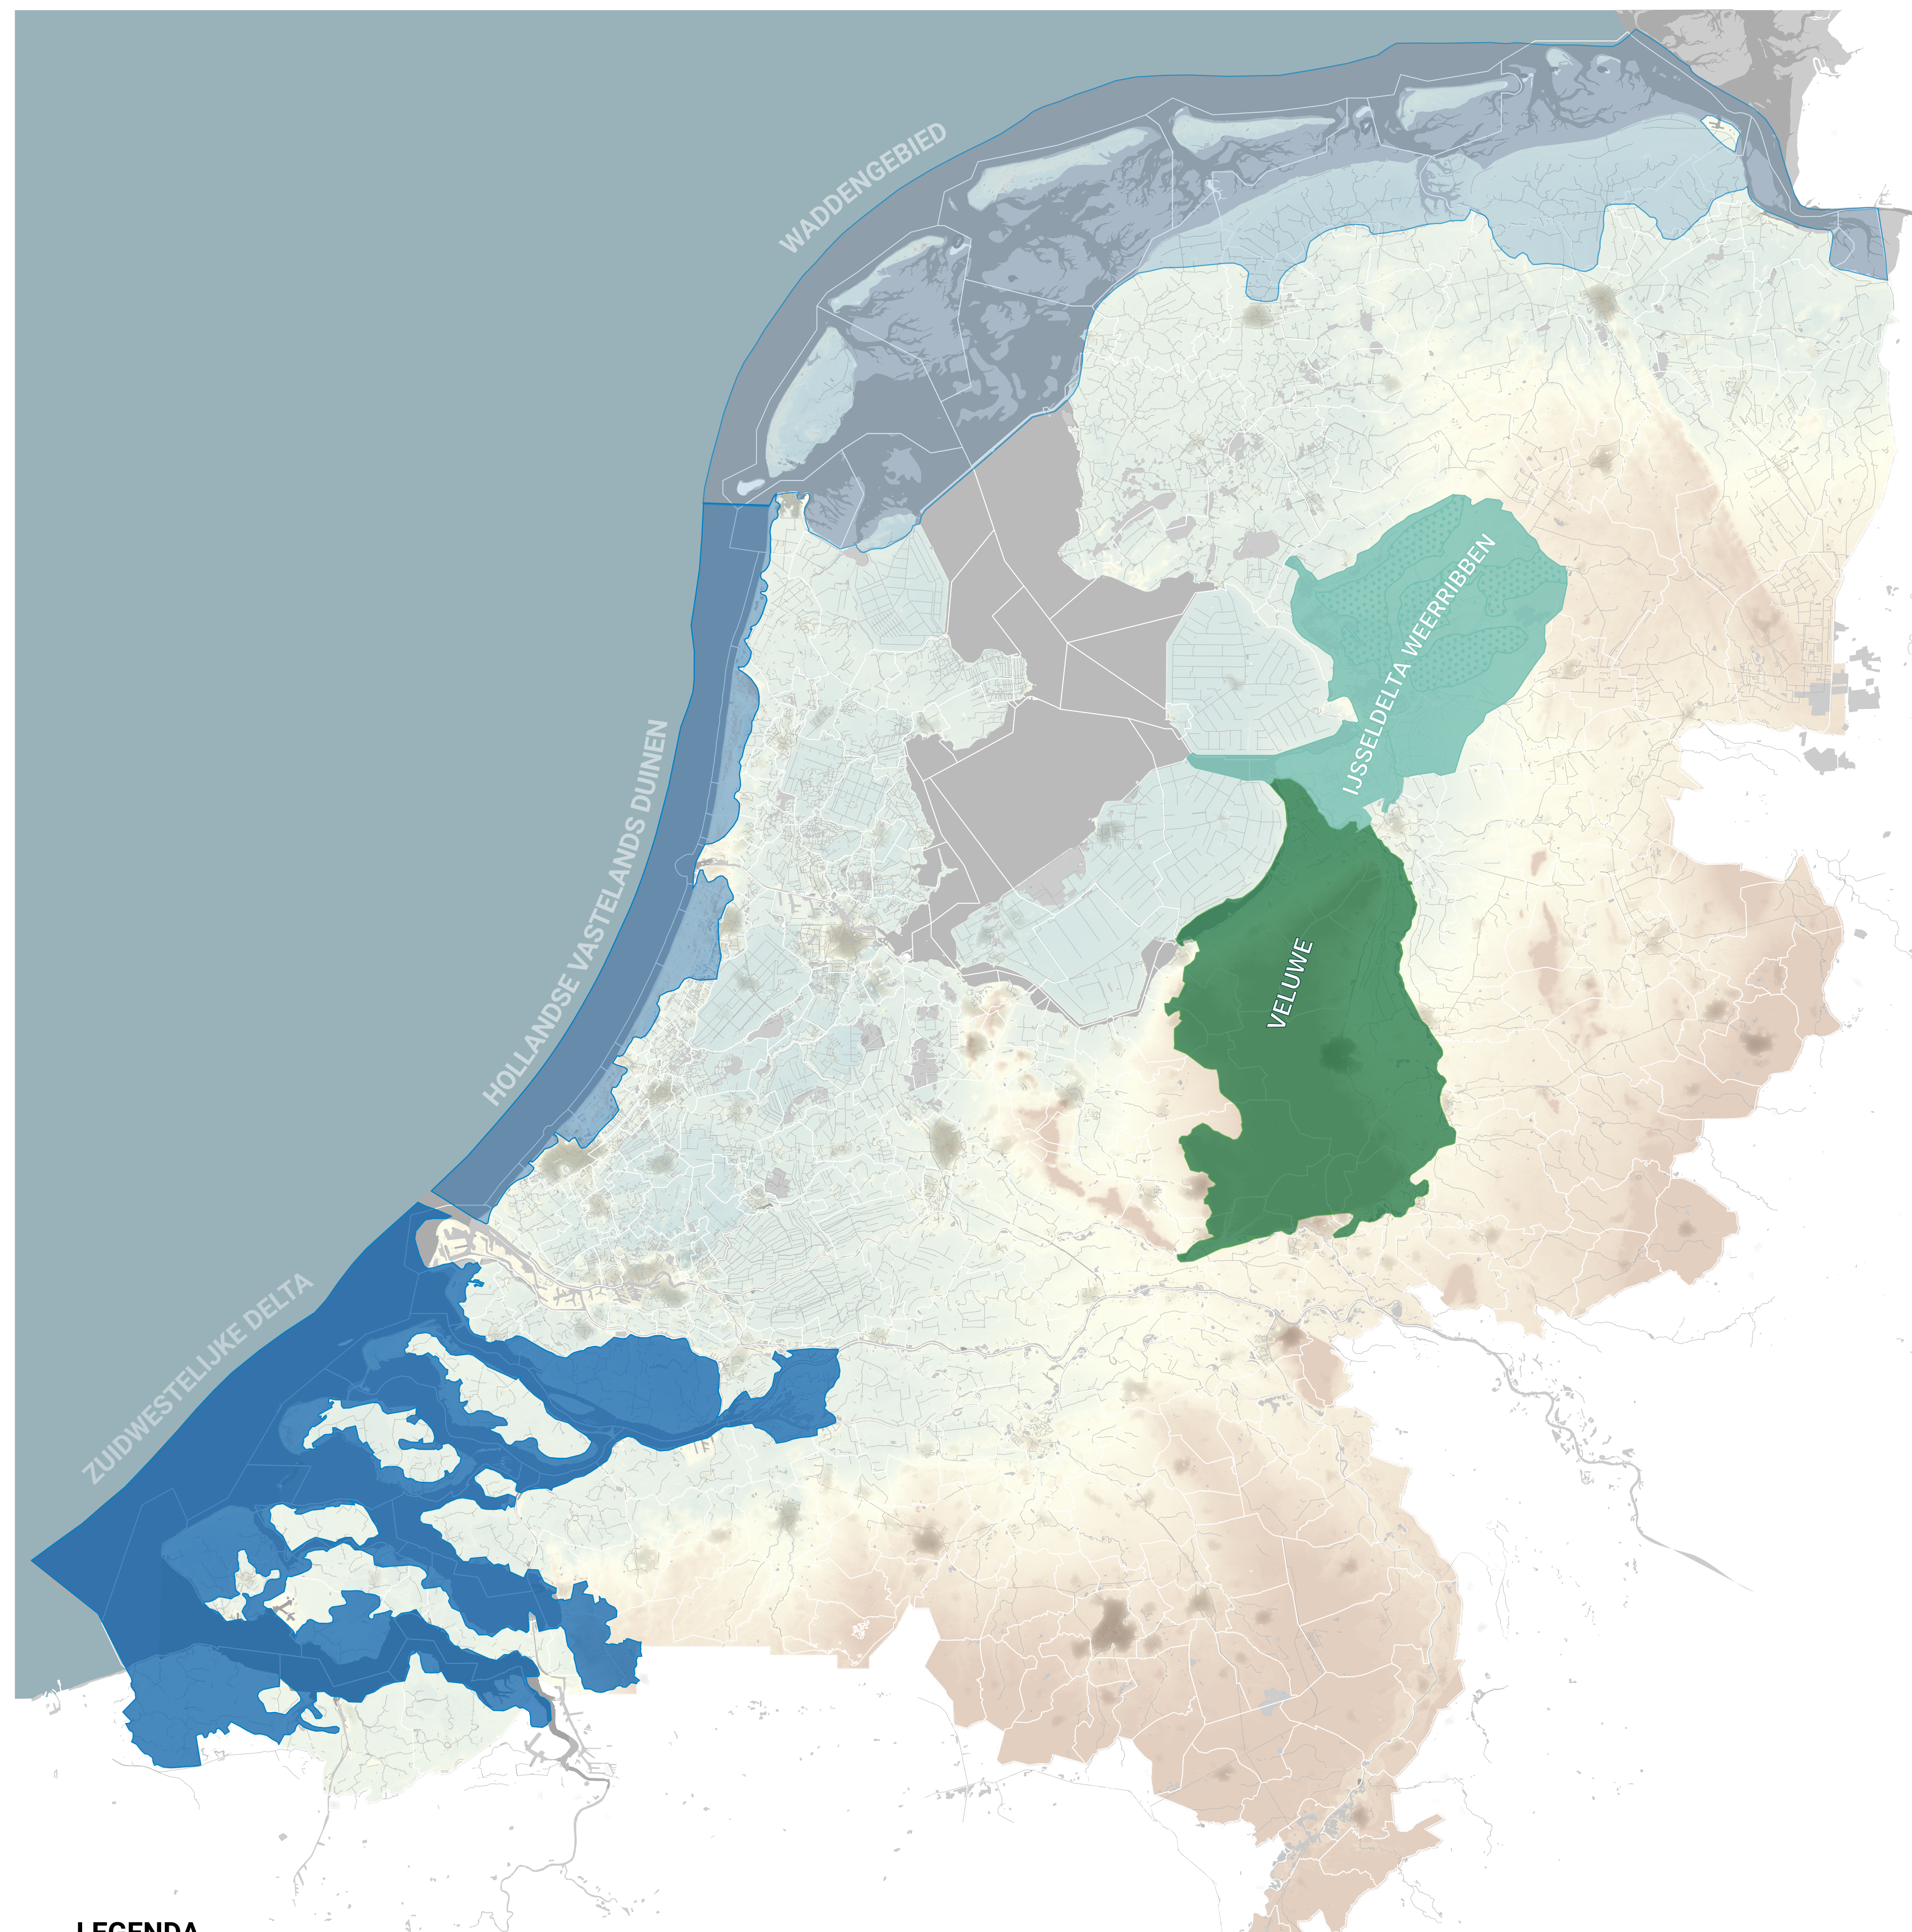

BEGRENZING NATIONALE LANDSCHAPSPARKEN VAN WERELDKLASSE

LEGENDA

NATIONAAL LANDSCHAPSPARK KUSTZONE

-  Waddengebied
-  Hollandse vastelandsduinen
-  Zuidwestelijke delta

NATIONAAL LANDSCHAPSPARK GRADIËNT ZONE

-  IJsseldelta weerrribben
-  Veluwe