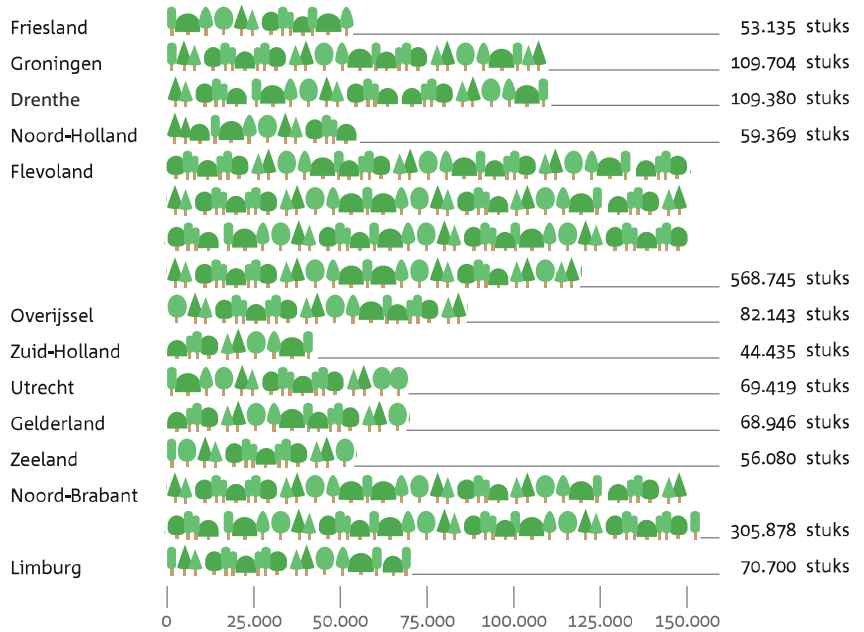

1.597.934 bomen geplant

Totaal bijgeplant aantal bomen en struiken

Verdeling totaal aangeplant naar bosopgave per provincie

- Bijgeplant vanwege essentaksterfte (i.s.m. Shell)
- Aanplant nieuw bos
- Reguliere verjonging, revitalisatie en aanplant na droogte en essentaksterfte