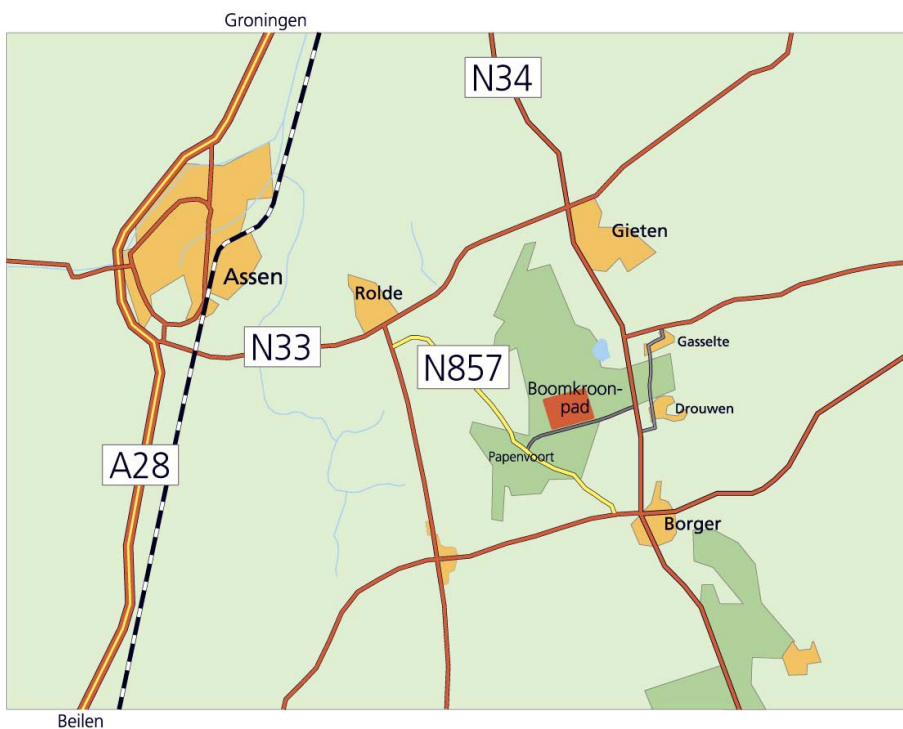

Routebeschrijving

Boomkroonpad
Steenhopenweg 4
9533 PN Drouwen
T 0592-377305

Per auto

Vanaf A28 knooppunt Assen-Zuid N33 volgen, richting Rolde. Bij Rolde N857 richting Borger. Na circa 5 km (ter hoogte van Papenvoort) linksaf Steenhopenweg in (volg borden Boomkroonpad). De P-plaats van het Boomkroonpad ligt na ca. 2 km aan uw linkerhand.

Per openbaar vervoer

Vanaf NS-station Assen, buslijn 24 richting Borger. Uitstappen halte Papenvoort. Via de Steenhopenweg loopt u naar het Boomkroonpad (ca. 2 km). Informatie over dienstregelingen: OV-reisinformatie, T 0900-9292 of www.9292ov.nl